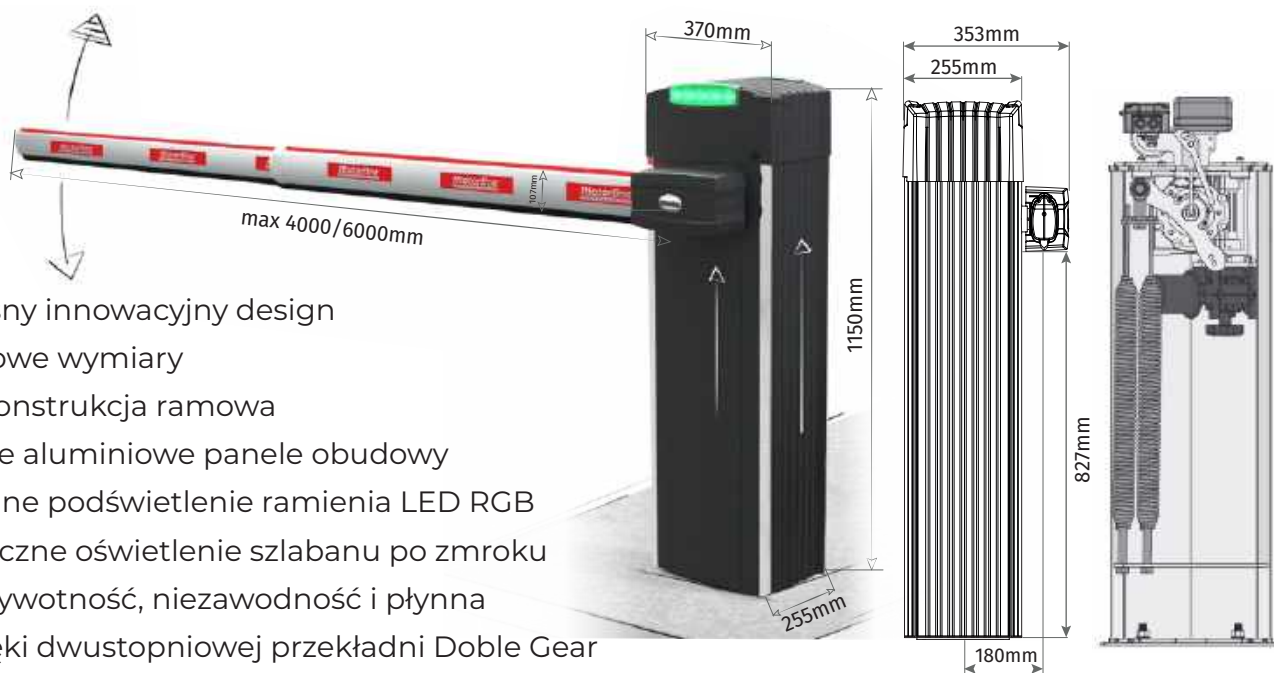

JEDEN SZLABAN, JEDNO RAMIĘ...  
DWA KIERUNKI MONTAŻU

**SERIA SIGMA X**

- Nowoczesny innowacyjny design
- Kompaktowe wymiary
- Stalowa konstrukcja ramowa
- Wysuwane aluminiowe panele obudowy
- Innowacyjne podświetlenie ramienia LED RGB
- Automatyczne oświetlenie szlabanu po zmroku
- Większa żywotność, niezawodność i płynna praca dzięki dwustopniowej przekładni Doble Gear
- Testowany przez ponad 1 000 000 cykli

ZESTAW

**SIGMA 4X/6X 24V**

110Vac/  
230Vac

24 Vdc

3 RPM

-25°C  
+55°C

IP 55

INTENSIVE

- 1 x siłownik 24V
- 1 x centrala sterująca MC61BR z wbudowanym odbiornikiem radiowym i pamięcią 30 pilotów
- 1 x regulowane teleskopowo aluminiowe ramię o dł. 2,5-4 m (SIGMA 4); 3,5-6 m (SIGMA 6) z taśmą LED RGB
- 1 x podpora stała ramienia SPAT FIXED
- 1 x komplet fotokomórek MF30
- 1 x czujnik zmierzchu MSC50
- 2 x pilot FALK 4-kanałowy 433,92 MHz z kodem zmiennym
- 1 x wbudowana lampa ostrzegawcza LED RGB
- 1 x podświetlenie ramienia paskiem świetlnym LED RGB