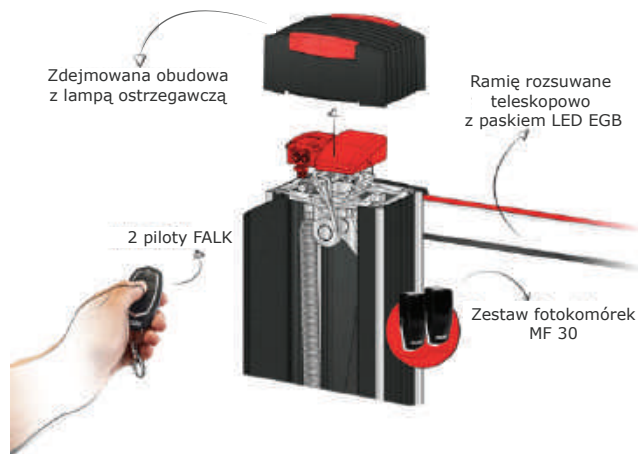

JEDEN SZLABAN, JEDNO RAMIĘ...  
DWA KIERUNKI MONTAŻU

**SERIA SIGMA X**

- Nowoczesny innowacyjny design
- Kompaktowe wymiary
- Stalowa konstrukcja ramowa
- Wysuwane aluminiowe panele obudowy
- Innowacyjne podświetlenie ramienia LED RGB
- Automatyczne oświetlenie szlabanu po zmroku
- Większa żywotność, niezawodność i płynna praca dzięki dwustopniowej przekładni Doble Gear
- Testowany przez ponad 1 000 000 cykli

ZESTAW

**SIGMA 4X/6X 24V**

110Vac/  
230Vac

24 Vdc

3 RPM

-25°C  
+55°C

IP 55

INTENSIVE

- 1 x siłownik 24V
- 1 x centrala sterująca MC61BR z wbudowanym odbiornikiem radiowym i pamięcią 30 pilotów
- 1 x regulowane teleskopowo aluminiowe ramię o dł. 2,5-4 m (SIGMA 4); 3,5-6 m (SIGMA 6) z taśmą LED RGB
- 1 x podpora stała ramienia SPAT FIXED
- 1 x komplet fotokomórek MF30
- 1 x czujnik zmierzchu MSC50
- 2 x pilot FALK 4-kanałowy 433,92 MHz z kodem zmiennym
- 1 x wbudowana lampa ostrzegawcza LED RGB
- 1 x podświetlenie ramienia paskiem świetlnym LED RGB

## AKCESORIA

**PODPORA**  
stała ramienia

**PODPORA**  
ruchoma ramienia

**DETEKTOR**  
pętli indukcyjnej  
2-kanalowy NO 230V AC

**PILOT**  
4-kanalowy 433,92MHz  
z kodem zmiennym

**UCHWY ŚCIENNY**  
do pilota falk